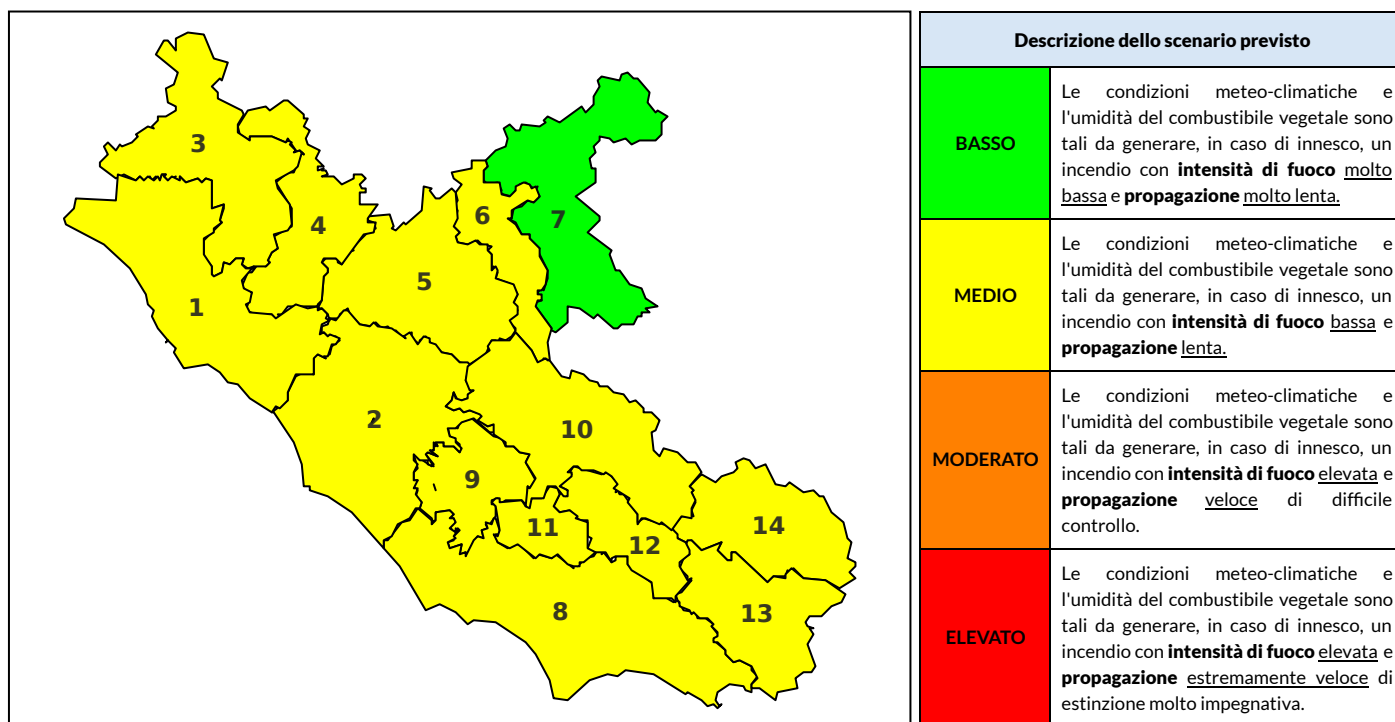

BOLLETTINO DI PERICOLOSITA' DA INCENDI BOSCHIVI

Previsioni per oggi 10-6-2024

Livello di pericolosità da incendio boschivo per Zona di Allerta AIB

Bollettino emesso nel periodo della campagna AIB Lazio sulla base del modello previsionale RISICOLazio, sviluppato in collaborazione con Fondazione CIMA, che fornisce un supporto per la valutazione della Pericolosità da incendio boschivo aggregata sulle Zone di Allerta AIB, approvate come parte integrante del Piano AIB Lazio 2020-2022 con DGR n° 270 del 15/05/2020. Il dettaglio della distribuzione dei Comuni nelle Zone AIB è consultabile al link https://protezionecivile.regione.lazio.it/zone_allerta_aib_comuni/. Le Norme Comportamentali per la popolazione sono consultabili al link https://protezionecivile.regione.lazio.it/norme_comportamentali_aib/.

Zona AIB	1	2	3	4	5	6	7	8	9	10	11	12	13	14
Livello Pericolosità	MEDIO	MEDIO	MEDIO	MEDIO	MEDIO	MEDIO	BASSO	MEDIO	MEDIO	MEDIO	MEDIO	MEDIO	MEDIO	MEDIO

NOTE

BOLLETTINO DI PERICOLOSITA' DA INCENDI BOSCHIVI

Previsioni per domani 11-6-2024

Livello di pericolosità da incendio boschivo per Zona di Allerta AIB

Bollettino emesso nel periodo della campagna AIB Lazio sulla base del modello previsionale RISICOLazio, sviluppato in collaborazione con Fondazione CIMA, che fornisce un supporto per la valutazione della Pericolosità da incendio boschivo aggregata sulle Zone di Allerta AIB, approvate come parte integrante del Piano AIB Lazio 2020-2022 con DGR n° 270 del 15/05/2020. Il dettaglio della distribuzione dei Comuni nelle Zone AIB è consultabile al link https://protezionecivile.regione.lazio.it/zone_allerta_aib_comuni/. Le Norme Comportamentali per la popolazione sono consultabili al link https://protezionecivile.regione.lazio.it/norme_comportamentali_aib/.

Zona AIB	1	2	3	4	5	6	7	8	9	10	11	12	13	14
Livello Pericolosità	MEDIO	MEDIO	MEDIO	MEDIO	MEDIO	MEDIO	BASSO	MODERATO	MEDIO	MEDIO	MEDIO	MEDIO	MEDIO	MEDIO