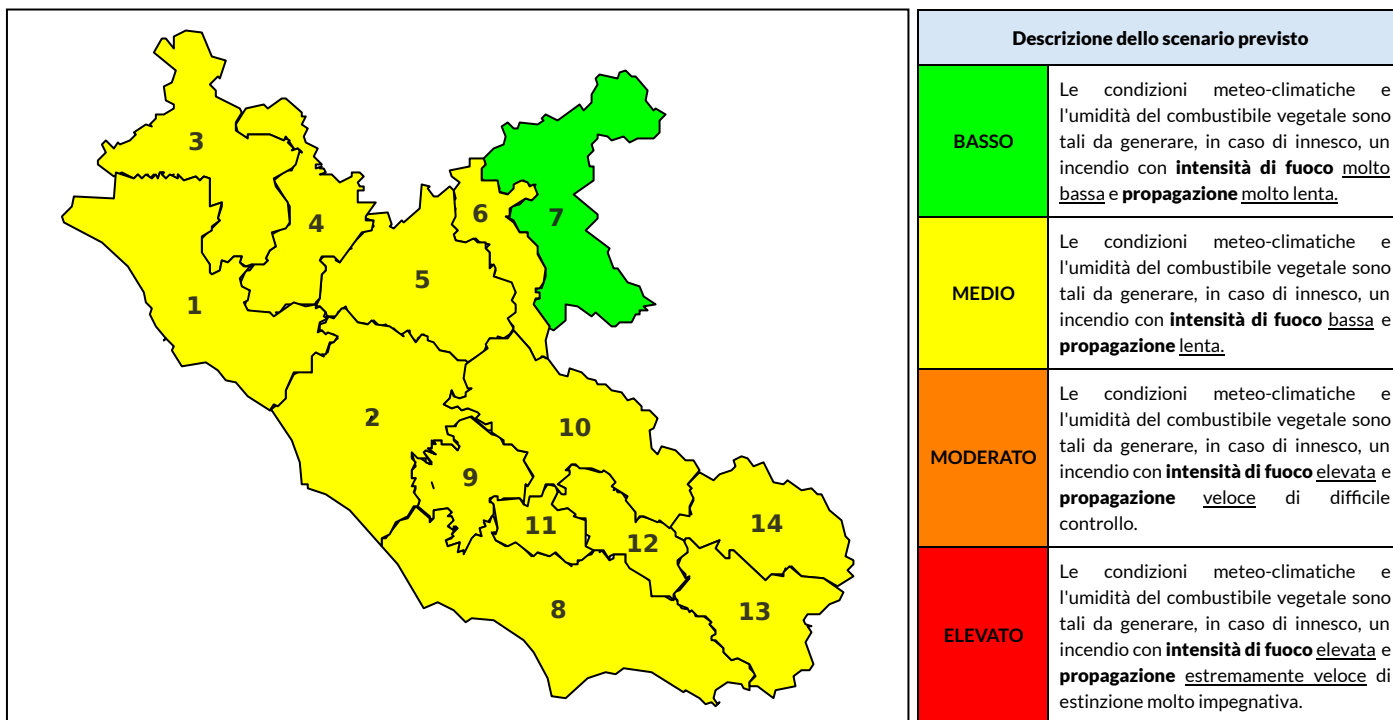

BOLLETTINO DI PERICOLOSITA' DA INCENDI BOSCHIVI

Previsioni per domani 11-6-2024

Livello di pericolosità da incendio boschivo per Zona di Allerta AIB

Bollettino emesso nel periodo della campagna AIB Lazio sulla base del modello previsionale RISICOLazio, sviluppato in collaborazione con Fondazione CIMA, che fornisce un supporto per la valutazione della Pericolosità da incendio boschivo aggregata sulle Zone di Allerta AIB, approvate come parte integrante del Piano AIB Lazio 2020-2022 con DGR n° 270 del 15/05/2020. Il dettaglio della distribuzione dei Comuni nelle Zone AIB è consultabile al link <https://protezionecivile.regione.lazio.it/zone_allerta_aib_comuni/>. Le Norme Comportamentali per la popolazione sono consultabili al link <https://protezionecivile.regione.lazio.it/norme_comportamentali_aib/>.

Zona AIB	1	2	3	4	5	6	7	8	9	10	11	12	13	14
Livello Pericolosità	MEDIO	MEDIO	MEDIO	MEDIO	MEDIO	MEDIO	BASSO	MEDIO	MEDIO	MEDIO	MEDIO	MEDIO	MEDIO	MEDIO